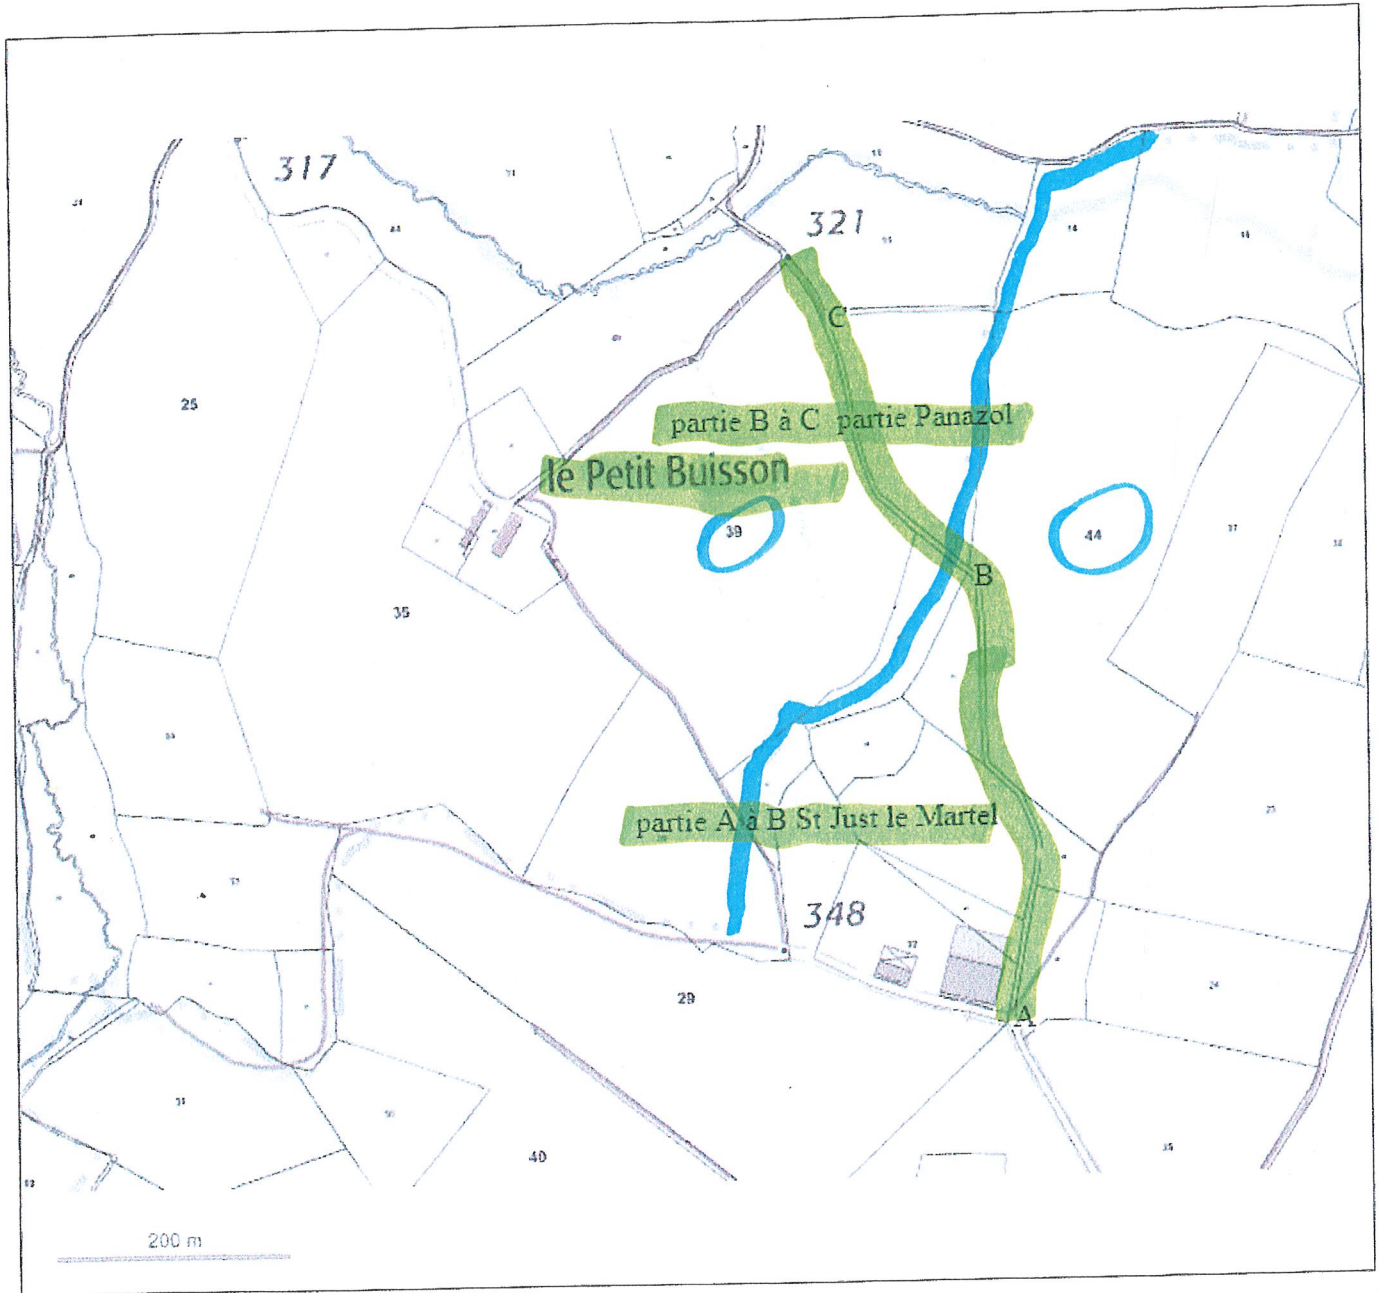

chemin avec limites communales

© IGN 2017 - www.geoportail.gouv.fr

Longitude : 1° 21' 31" E
Latitude : 45° 49' 59" N